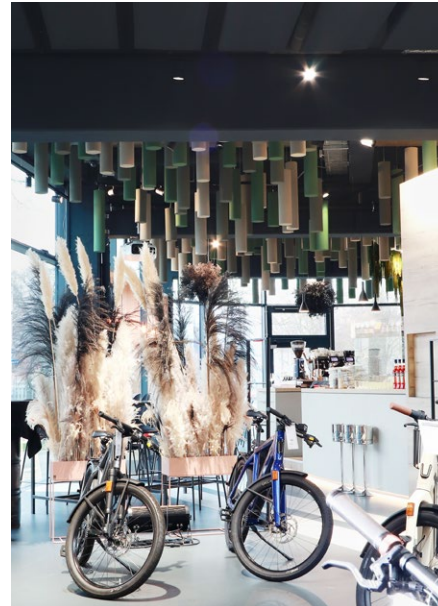

Hier geht's zum 360 Grad Rundgang

Location

Glinicke, Tagesbar „Stue“, Kassel

- Zylinder und Deckensegel
- individuell eingefärbt

Location

Stadwerke Wolfhagen

- 52 m² Glaswand
- 50 m² Teppichfliesen
- 25 Deckenelemente mit Beleuchtung und Soundmasking
- individuelle Wandgestaltung