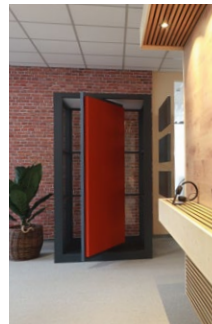

Location

Bestmann Akustik, Naumburg

- Meetingecke
- 8 Arbeitsplätze mit höhenverstellbaren Schreibtischen
- Meetingbox für 2 Personen
- Meetingbox mit Akustikmaterial aus recyceltem PET
- Loungebereich mit Konferenztechnik
- verschiedene Teppichfliesen zum Abgrenzen der Arbeitsbereiche