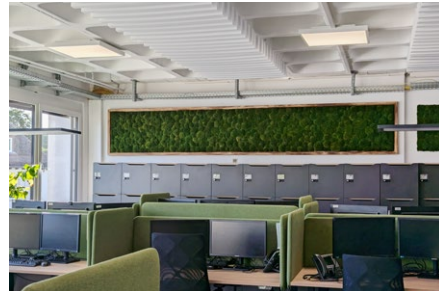

Location

Service4EVU, Coburg

- 12 akustische Wandbilder
- 8 Moosbilder mit geflammtem Palettenholzrahmen
- 105 höhenverstellbare Schreibtische und ergonomische Bürostühle mit 172 Akustik-Screens
- 1300 Deckenbaffel
- LED-Stehleuchten, Schließfachschränke