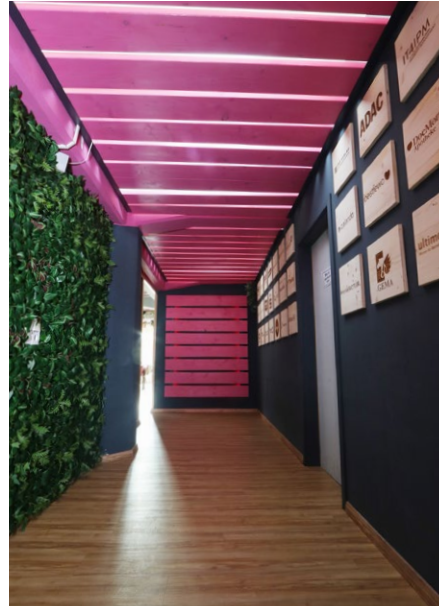

Location

gevekom, Dresden (Küche)

- Deckengestaltung mit Beleuchtung und Begrünung
- individuelle Wandgestaltung
- Einbau einer neuen Küche mit individueller Gestaltung des Tresens
- Wand- und Deckengestaltung