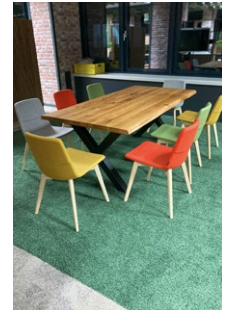

Location

S-Markt & Mehrwert, Halle

- 400 m² Teppich- und Vinylboden
- 35 m Glastrennwände
- Meetingbox für zwei Personen
- akustische Wandbilder
- beleuchtete Wandbilder
- geflamme Holzwand mit Moos
- Säulen in Steindekor