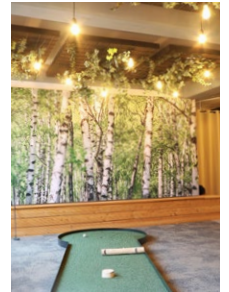

Location

gevekom, Dresden (5. OG)

- einzigartiger Meetingbereich mit 4 Schaukeln
- 22 Arbeitsplätze mit akustischen Trennwänden
- Minigolfbahn
- 240 m² Teppichfliesen
- Wasserwand mit Bepflanzung
- 140 Kunstpflanzen
- Birkenstämme als Raumteiler
- individuelle Moosbildgestaltung mit Logo