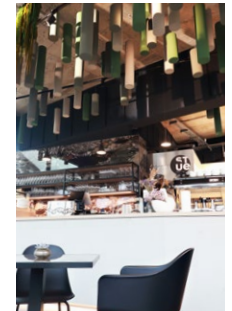

Hier geht's zum 360 Grad Rundgang

Location

Glinicke, Tagesbar „Stue“, Kassel

- Zylinder und Deckensegel
- individuell eingefärbt

Location

Stadwerke Wolfhagen

- 52 m² Glaswand
- 50 m² Teppichfliesen
- 25 Deckenelemente mit Beleuchtung und Soundmasking
- individuelle Wandgestaltung