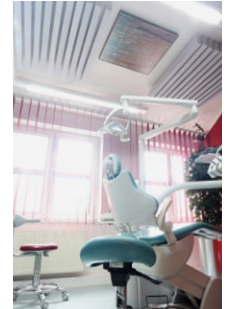

Location

Zahnarztpraxis Herzog, Kassel

- fünf Behandlungsräume, drei Büros und ein Flur
- Akustikbaffle
- schallabsorbierende Zylinderscheiben als akustische Deckengestaltung