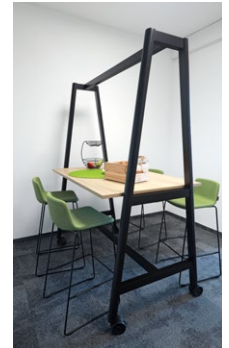

Location

Service4EVU, Coburg

- 930 m² verlegter Teppich- und 110 m² verlegter Vinylboden
- Konferenztische und Stühle für bis zu 50 Personen
- Hochtisch und Stühle für Meetingbereich
- zwei 15 Meter lange Glaswände
- 104 Glasscheiben und 1297 Kg Glas