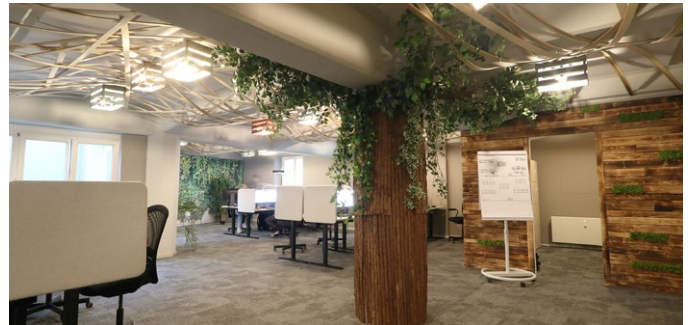

Location

gevekom, Dresden (Küche)

- Deckengestaltung mit Beleuchtung und Begrünung
- individuelle Wandgestaltung
- Einbau einer neuen Küche mit individueller Gestaltung des Tresens
- Wand- und Deckengestaltung

Location

gevekom, Dresden (2. OG)

- 215 m² Teppichfliesen
- 810 m biegbare Holzleisten in der Deckenkonstruktion
- 26 Arbeitsplätze mit akustischen Trennwänden
- individuelle Wandgestaltungen
- wandfüllendes Akustikbild
- individuelle Wandverkleidung aus Moos und Palettenholz
- Säulenaufwertung zu Bäumen

Location

gevekom, Dresden (3. OG)

- 140 m² Vinylboden
- 80 m² Teppichfliesen
- 24 m Glastrennwände
- 10 ergonomische Arbeitsplätze
- Deckengestaltung mit Beleuchtung und Begrünung
- Bar gestaltet und gebaut, komplettes Mobiliar geliefert

Location

gevekom, Dresden (5. OG)

- einzigartiger Meetingbereich mit 4 Schaukeln
- 22 Arbeitsplätze mit akustischen Trennwänden
- Minigolfbahn
- 240 m² Teppichfliesen
- Wasserwand mit Bepflanzung
- 140 Kunstpflanzen
- Birkenstämme als Raumteiler
- individuelle Moosbildgestaltung mit Logo