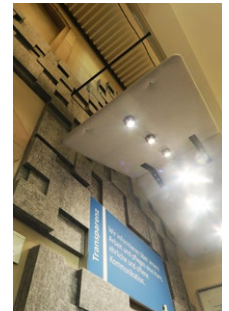

Location

Stadt Kassel

- Akustikbaffel
- akustische Wandelemente mit 3D-Effekt aus recyceltem PET
- Individualbau von Akustikdächern über den Arbeitsplätzen
- akustische Tischaufsätze