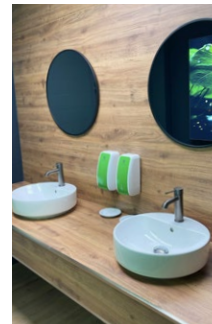

Location

S-Markt & Mehrwert, Halle

- höhenverstellbare Schreibtische und ergonomische Bürostühle
- Schließfächer und Ordnerschränke, Garderobe
- 350 Deckenbaffel, individuell eingefärbt
- Besprechunginsel
- Meetingbereiche
- Teeküche
- Gestaltung der Sanitäräume